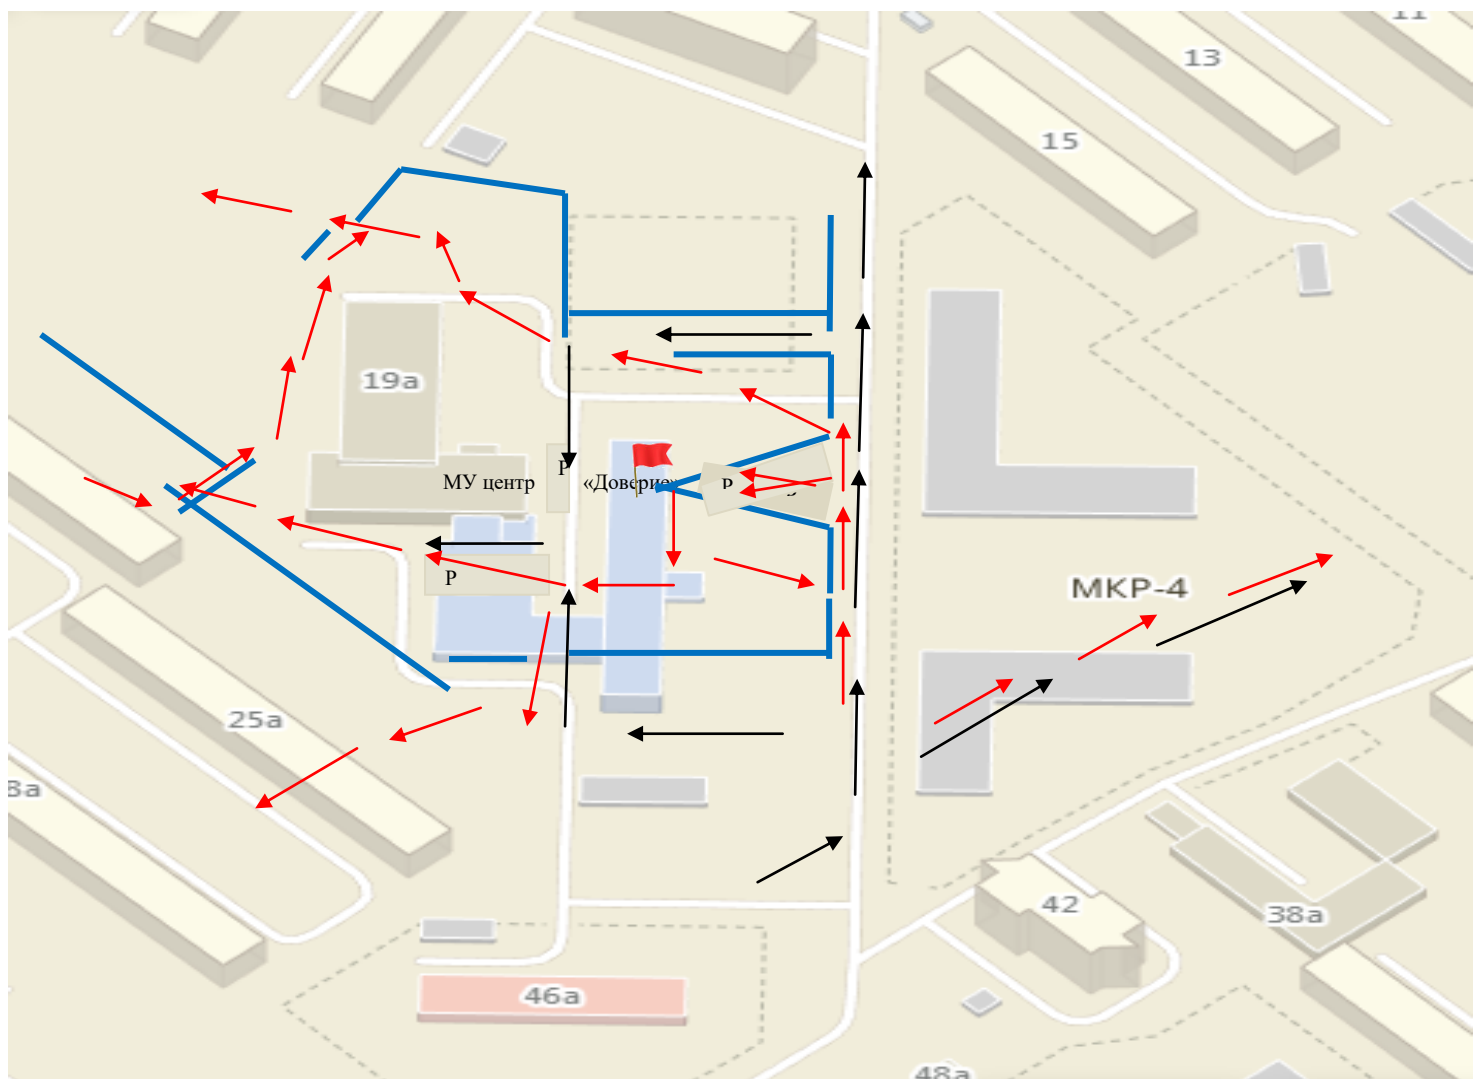

## План-схема расположения МУ центр «Доверие»

1.1. План – схема района расположения МУ, пути движения транспортных средств и учащихся: здание по адресу: г. Ярославль, ул. Пионерская, д.19.

 - жилая застройка

 - проезжая часть

 - движение транспортных средств

 - движение детей (учеников) в (из) муниципальное учреждение

 - нерегулируемый переход

   - регулируемый переход

 - МУ центр «Доверие»

1.2. План-схема организации дорожного движения в непосредственной близости от МУ с размещением соответствующих технических средств, маршруты движения учащихся и расположение парковочных мест по адресу: г. Ярославль, ул. Пионерская, д.19

-  - жилая застройка
-  - проезжая часть
-  - ограждение образовательного учреждения
-  - движение транспортных средств
-  - направление движения детей
-  - парковка
-  - МУ центр «Доверие»

1.3. План – схема путей движения транспортных средств к местам разгрузки/погрузки и рекомендуемых безопасных путей передвижения обучающихся по территории у здания по адресу: г. Ярославль, ул. Пионерская, д.19.

- жилая застройка
- проезжая часть
- ограждение образовательного учреждения
- въезд/выезд грузовых транспортных средств
- движение детей на территории образовательного учреждения
- место разгрузки/погрузки
- P - парковка
- МУ центр «Доверие»