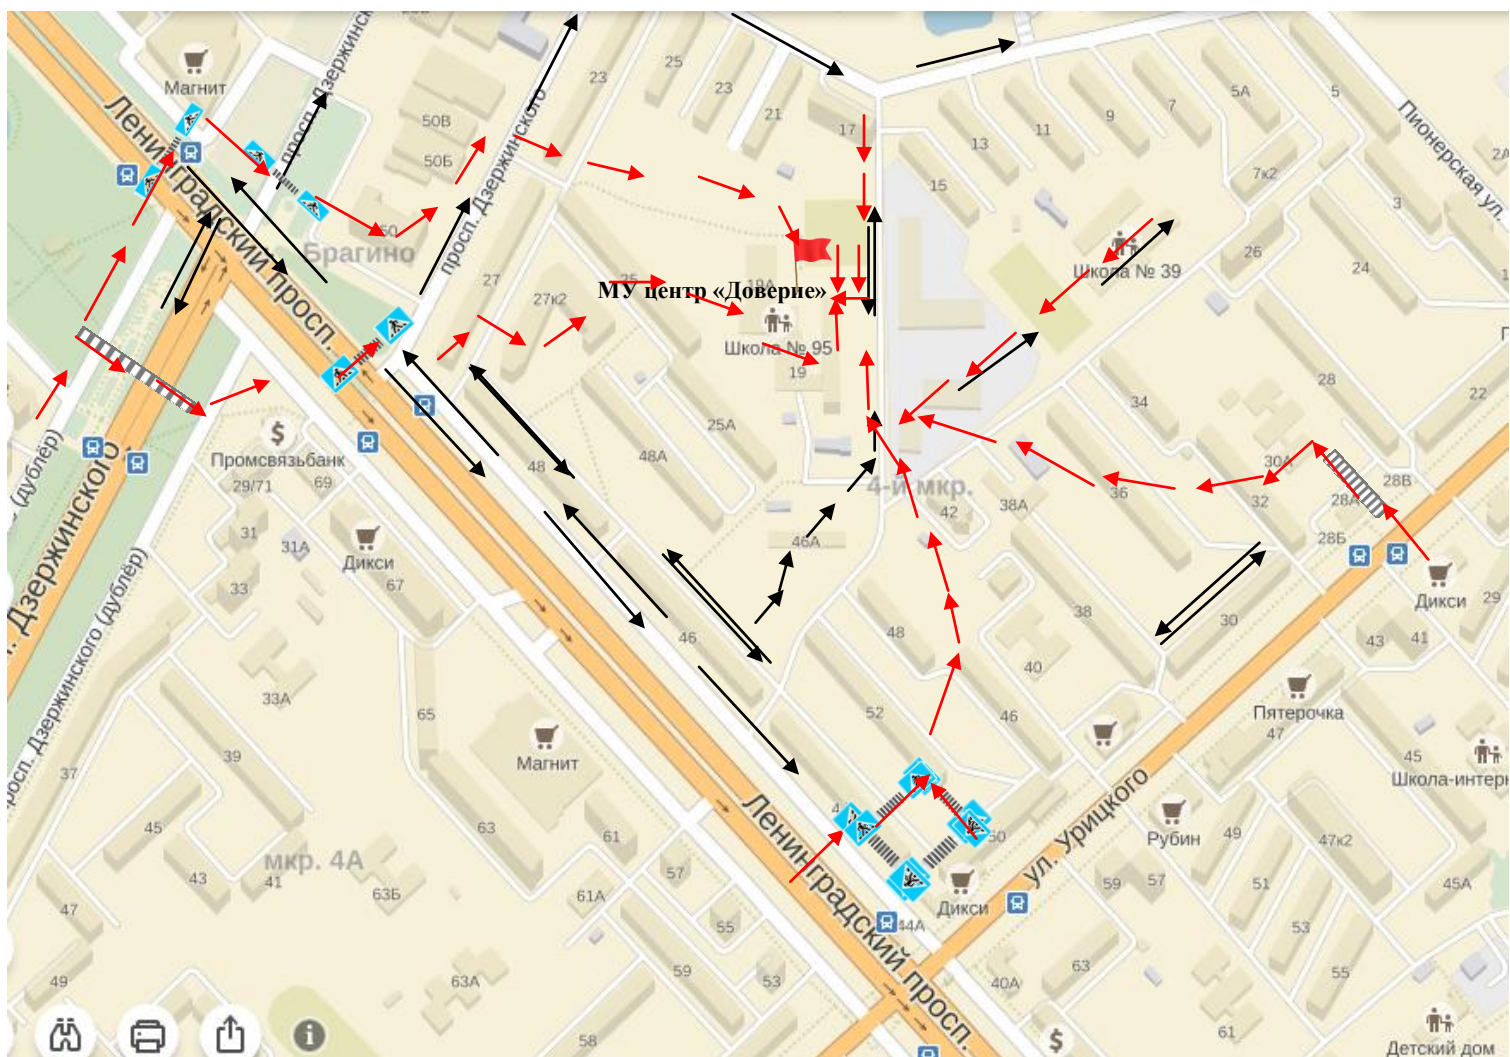

## План-схема расположения МУ центр «Доверие»

1.1. План – схема района расположения МУ, пути движения транспортных средств и учащихся: здание по адресу: г. Ярославль, ул. Пионерская, д.19.

 - жилая застройка

 - проезжая часть

 - движение транспортных средств

 - движение детей (учеников) в (из) муниципальное учреждение

 - нерегулируемый переход

   - регулируемый переход

 - МУ центр «Доверие»

1.2. План-схема организации дорожного движения в непосредственной близости от МУ с размещением соответствующих технических средств, маршруты движения учащихся и расположение парковочных мест по адресу: г. Ярославль, ул. Пионерская, д.19

-  - жилая застройка
-  - проезжая часть
-  - ограждение образовательного учреждения
-  - движение транспортных средств
-  - направление движения детей
-  - парковка
-  - МУ центр «Доверие»

1.3. План – схема путей движения транспортных средств к местам разгрузки/погрузки и рекомендуемых безопасных путей передвижения обучающихся по территории у здания по адресу: г. Ярославль, ул. Пионерская, д.19.

- жилая застройка
- проезжая часть
- ограждение образовательного учреждения
- въезд/выезд грузовых транспортных средств
- движение детей на территории образовательного учреждения
- место разгрузки/погрузки
- P - парковка
- МУ центр «Доверие»