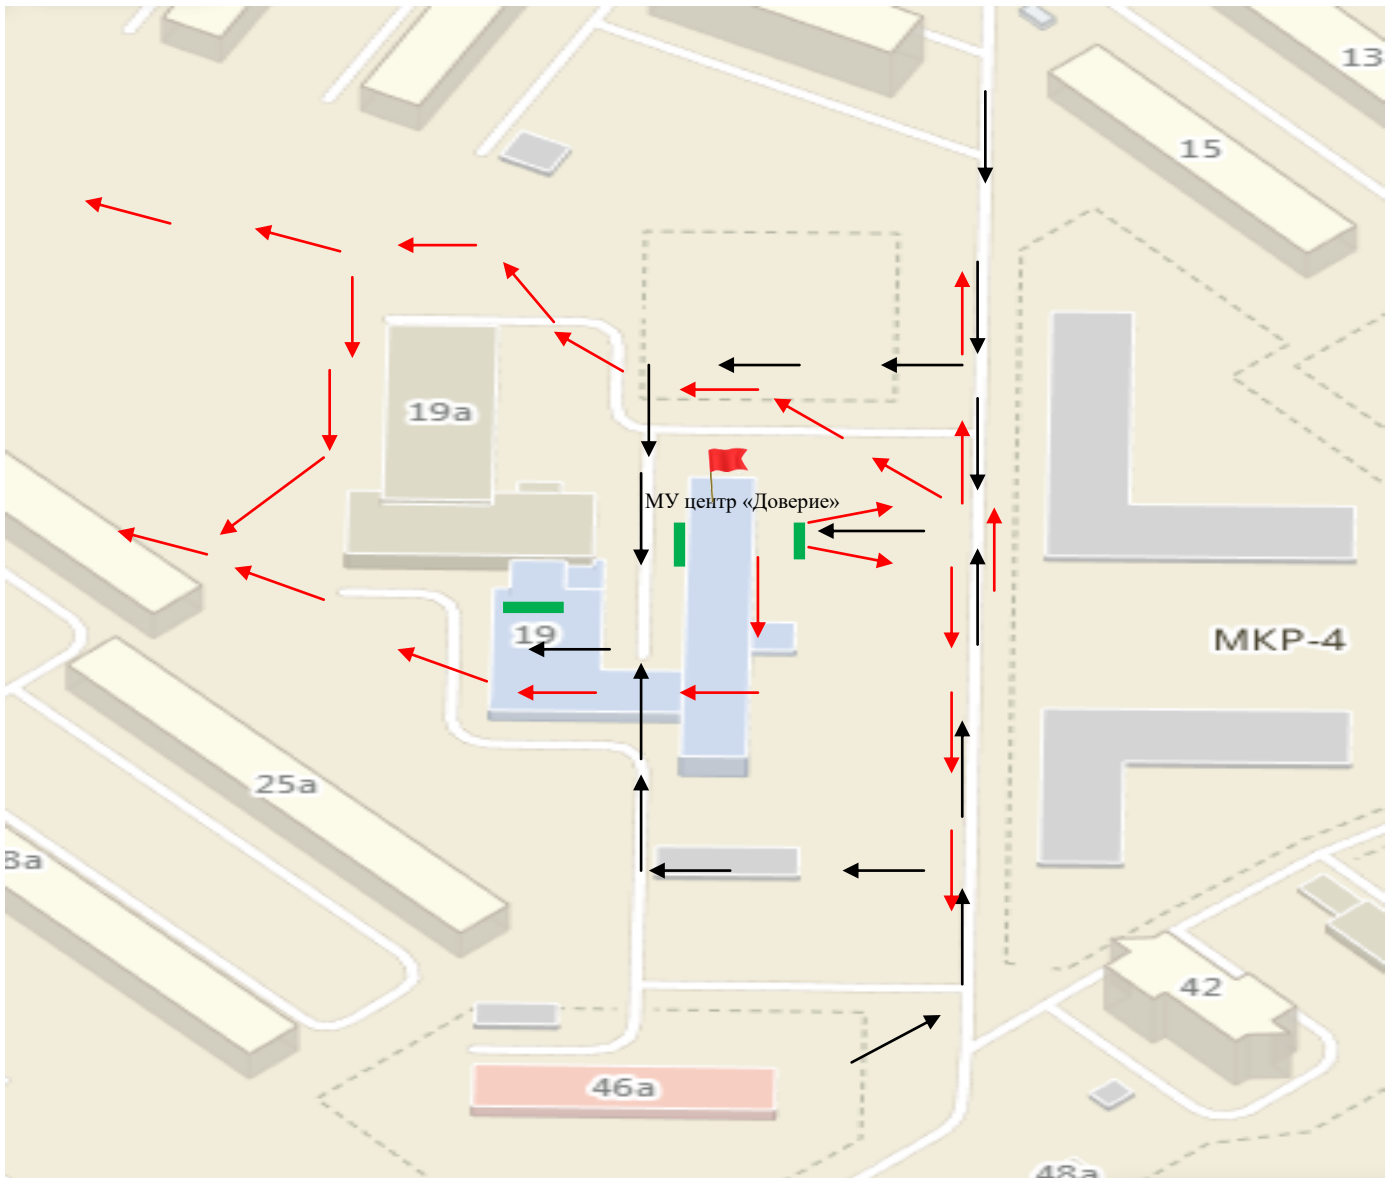

## План-схема расположения МУ центр «Доверие»

1.1. План – схема района расположения МУ, пути движения транспортных средств и учащихся: здание по адресу: г. Ярославль, ул. Пионерская, д.19.

 - жилая застройка

 - проезжая часть

 - движение транспортных средств

 - движение детей (учеников) в (из) муниципальное учреждение

 - нерегулируемый переход

   - регулируемый переход

 - МУ центр «Доверие»

1.2. План-схема организации дорожного движения в непосредственной близости от МУ с размещением соответствующих технических средств, маршруты движения учащихся и расположение парковочных мест по адресу: г. Ярославль, ул. Пионерская, д.19

-  - жилая застройка
-  - проезжая часть
-  - ограждение образовательного учреждения
-  - движение транспортных средств
-  - направление движения детей
-  - парковка
-  - МУ центр «Доверие»

1.3. План – схема путей движения транспортных средств к местам разгрузки/погрузки и рекомендуемых безопасных путей передвижения обучающихся по территории у здания по адресу: г. Ярославль, ул. Пионерская, д.19.

- жилая застройка
- проезжая часть
- ограждение образовательного учреждения
- въезд/выезд грузовых транспортных средств
- движение детей на территории образовательного учреждения
- место разгрузки/погрузки
- P - парковка
- МУ центр «Доверие»